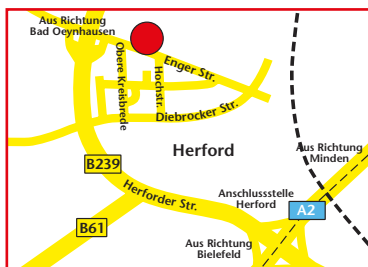

BADAUSSTELLUNGEN

in der Region

ELEMENTS Herford

Obere Kreienbreite 26-28

32051 Herford

Telefon: 05221 5901-88

herford@elements-show.de

www.elements-show.de/herford

Öffnungszeiten:

Montag bis Freitag von 9.00 bis 18.00 Uhr

Samstag von 9.00 bis 16.00 Uhr

Schautag (keine Beratung, kein Verkauf):

Sonntag von 10.00 bis 17.00 Uhr