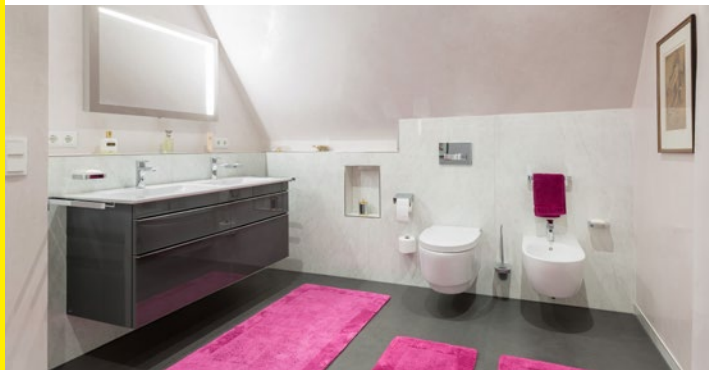

FLIESEN AUSSTELLUNGEN

in der Region

Fliesen Kampen

Detmolder Str. 247
32602 Vlotho-Exter
Telefon: 05228 3475810

info@fliesenkampen.de
www.fliesenkampen.de

Öffnungszeiten:

Mo., Di., Fr. von	9.00 bis 18.00 Uhr
Mittwoch von	9.00 bis 13.00 Uhr
Donnerstag von	9.00 bis 20.00 Uhr
Samstag von	9.00 bis 15.00 Uhr

Wilhelm Linnenbecker GmbH & Co. KG

Werler Str. 22-28
32105 Bad Salzuflen
Telefon: 05222 53010

badsalzuflen@linnenbecker.de
www.linnenbecker.de

Öffnungszeiten:

Montag bis Freitag von	7.00 bis 18.00 Uhr
Samstag von	7.30 bis 13.00 Uhr
Schautag (keine Beratung, kein Verkauf):	
Sonntag von	11.00 bis 17.00 Uhr