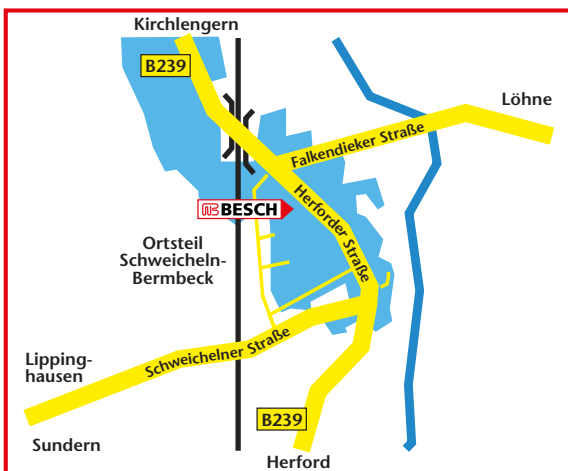

WERNER BESCH GmbH

Herforder Straße 200
32120 Hiddenhausen
Telefon: 05221 9630-0
Telefax: 05221 9630-30

info@besch-gmbh.de
www.besch-gmbh.de

Öffnungszeiten:

Montag bis Donnerstag von 7.00 bis 17.00 Uhr
Freitag von 7.00 bis 13.00 Uhr

Jederzeit nach telefonischer Vereinbarung.

BESCH
Heizung · Sanitär · Kundendienst